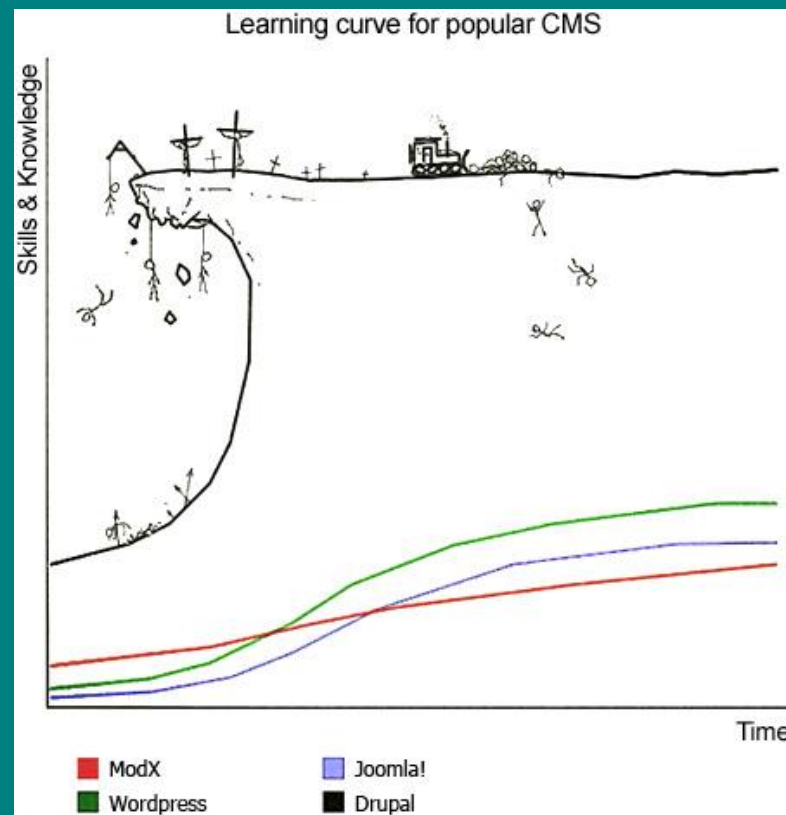

图书馆门户系统

- Drupal是使用PHP语言编写的开源内容管理框架（CMF），连续多年荣获全球最佳CMS大奖，是基于PHP语言最著名的WEB应用程序。
- 著名案例包括：
  - 联合国、美国白宫、美国商务部、
  - 纽约时报、华纳、迪斯尼、
  - 联邦快递、索尼、哈佛大学、
  - Ubuntu.....
  - 清华、北大、哈工大图书馆
- 优点：功能强大、设置灵活
- 缺点：