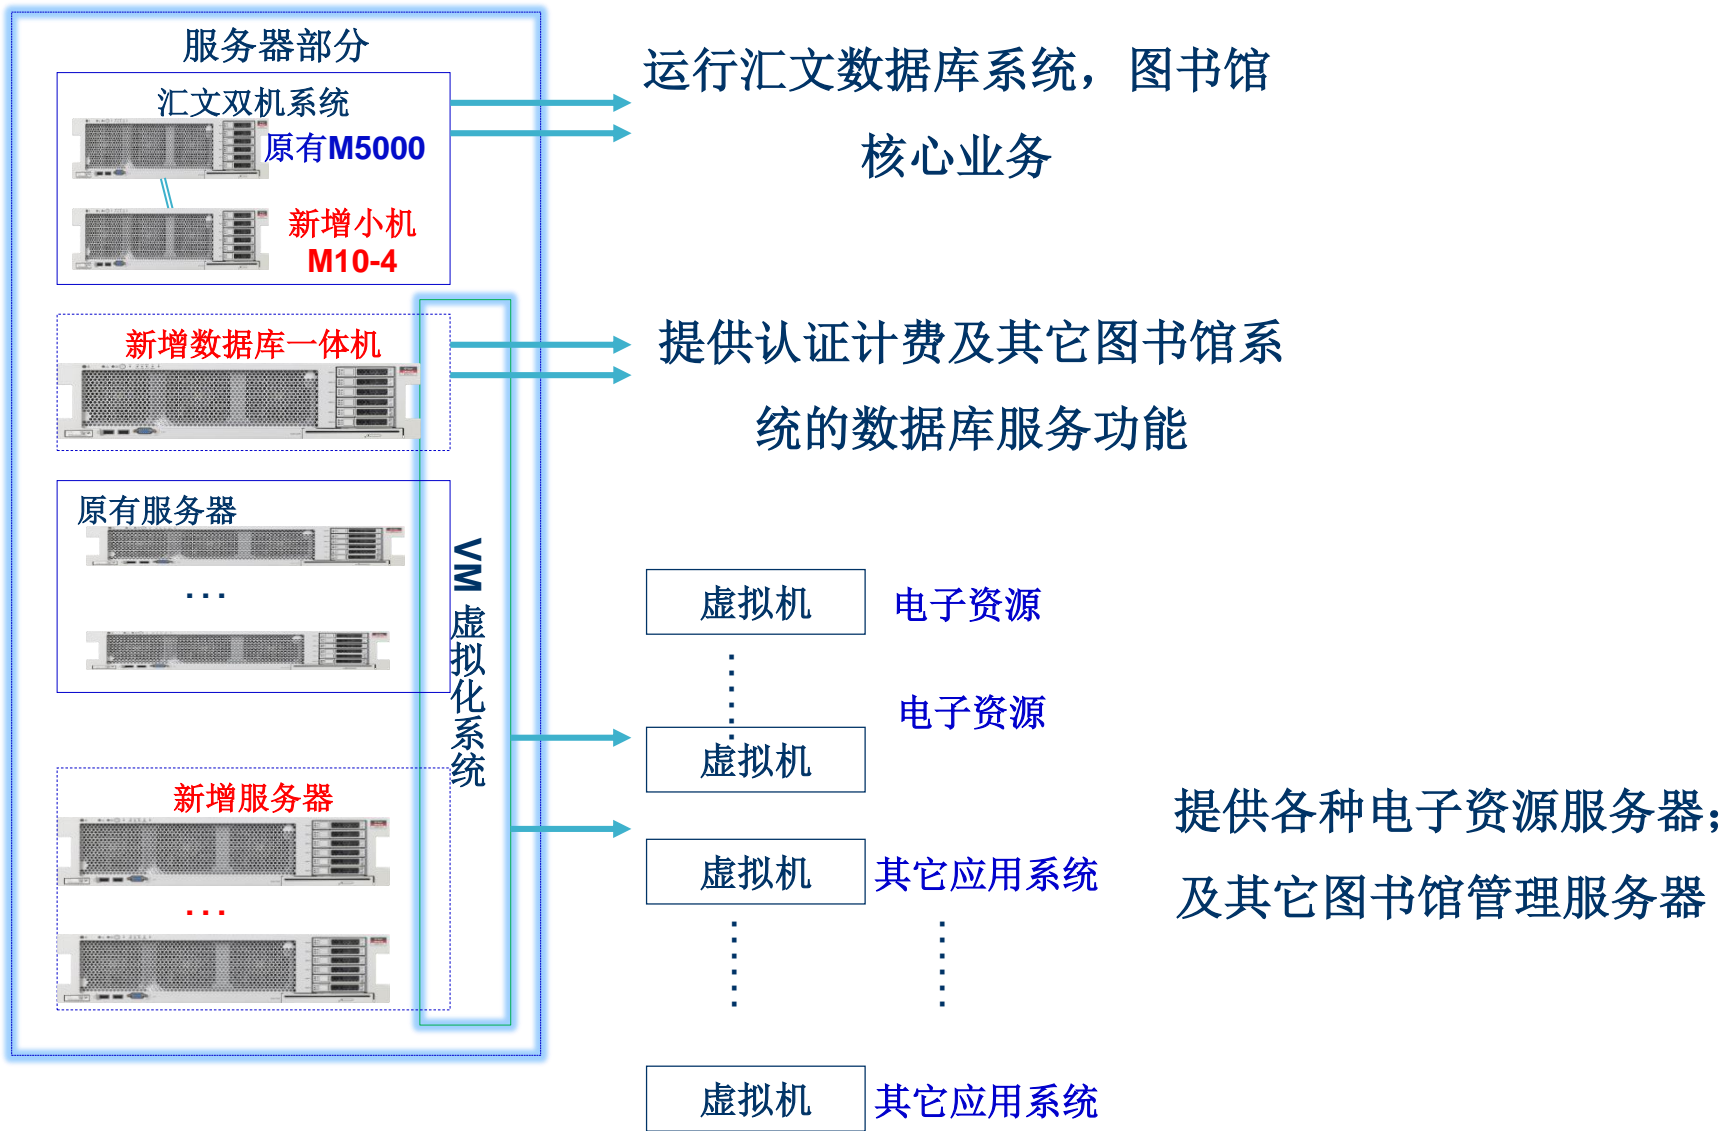

存储系统

存储部分

原有存储阵列

DX80

FC 存储网络

FC 光纤交换机

连接到服务器的HBA FC存储卡
提供FC存储服务，主要用于存
储结构数据（数据库）

云存储系统

FC 存储网络

IP 网络交换机

可连接到服务器的网络口
提供IP存储服务，主要用于存
储非结构数据（视频、图片、
文档等）

服务器系统

南京迪软软件有限公司

南京迪软软件有限公司

迪知诚信，软创未来

025 68592750 13305181605 陈晓斌