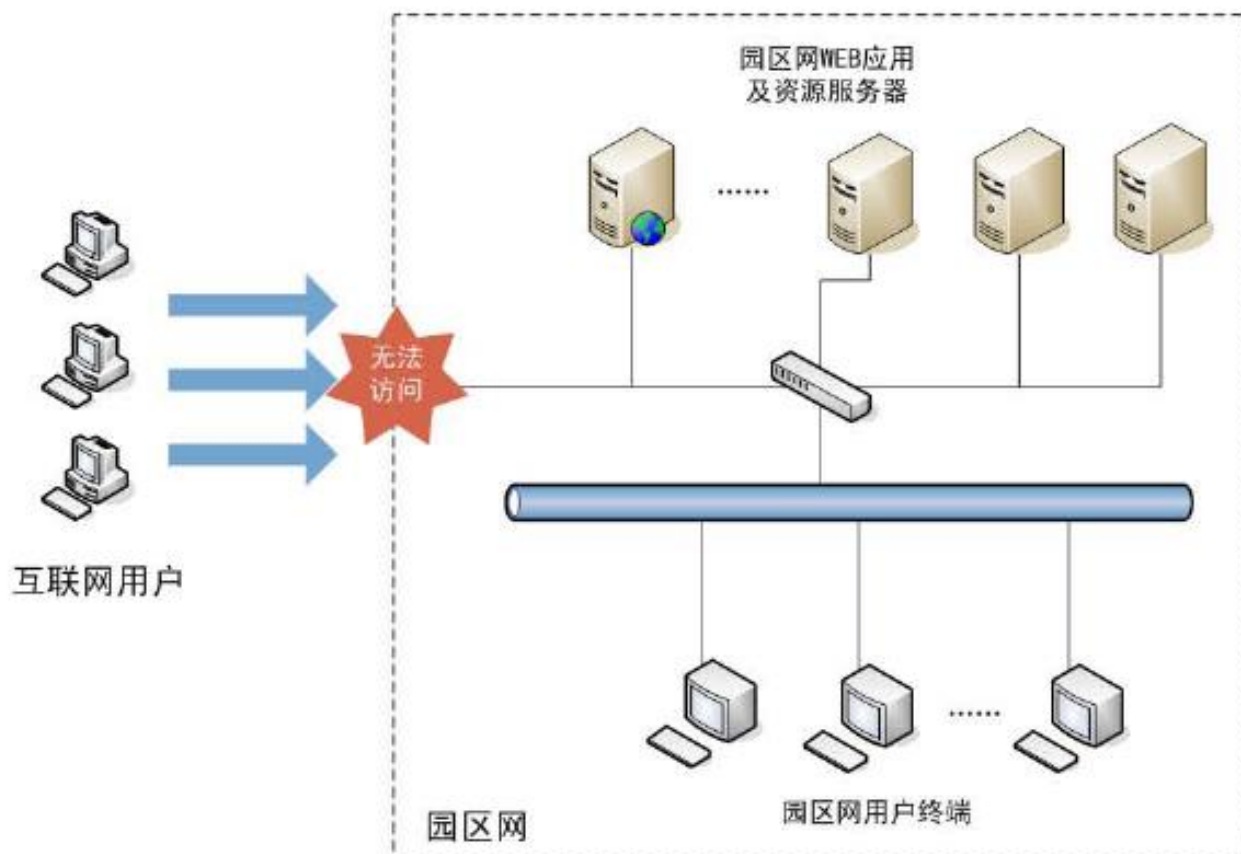

反向代理软件 **Sitesmirror**

智能多路口均衡服务系统 **IWBRS**

代表产品概述

反向代理

反向代理软件 Sitesmirror
——提供校外访问校内资源的便捷途径

解决方案

Ideas反向代理是专为解决国内高校的校外访问校内数字资源方案的产品。

它是网站镜像服务器，集网络代理、信息过滤、访问控制于一身，支持多线路服务。

远程授权访问系统

使用反向代理软件前

使用反向代理软件后

通常应用方式的优势对比

	VPN	普通代理	远程访问软件	反向代理
用户数	X	O	O	O
安全性	X	O	O	O
投资	X	O	X	O
流量负载	X	X	X	O
安装方式	X需要安装	X需要配置	X插件方式	O
用户权限限制	X	X	X	O

反向代理与VPN的关系

技术亮点

网络运维管理系统 INMS

---全方位校园网络及应用监控系统

- ◇主机监控
- ◇机房监控
- ◇网络监控
- ◇应用监控
- ◇实时显示
- ◇ITIL流程
- ◇FLASH拓扑图
- ◇短信提示

网络拓扑图

服务运行状态

迪软运维

主要代理产品介绍

云计算、云存储、云媒体、云传输产品及解决方案

服务器、存储、网络产品

FC 存储网络

IP 网络交换机

可连接到服务器的网络口
提供IP存储服务，主要用于存
储非结构数据（视频、图片、
文档等）

服务器系统

南京迪软软件有限公司

南京迪软软件有限公司

迪知诚信，软创未来

025 68592750 13305181605 陈晓斌