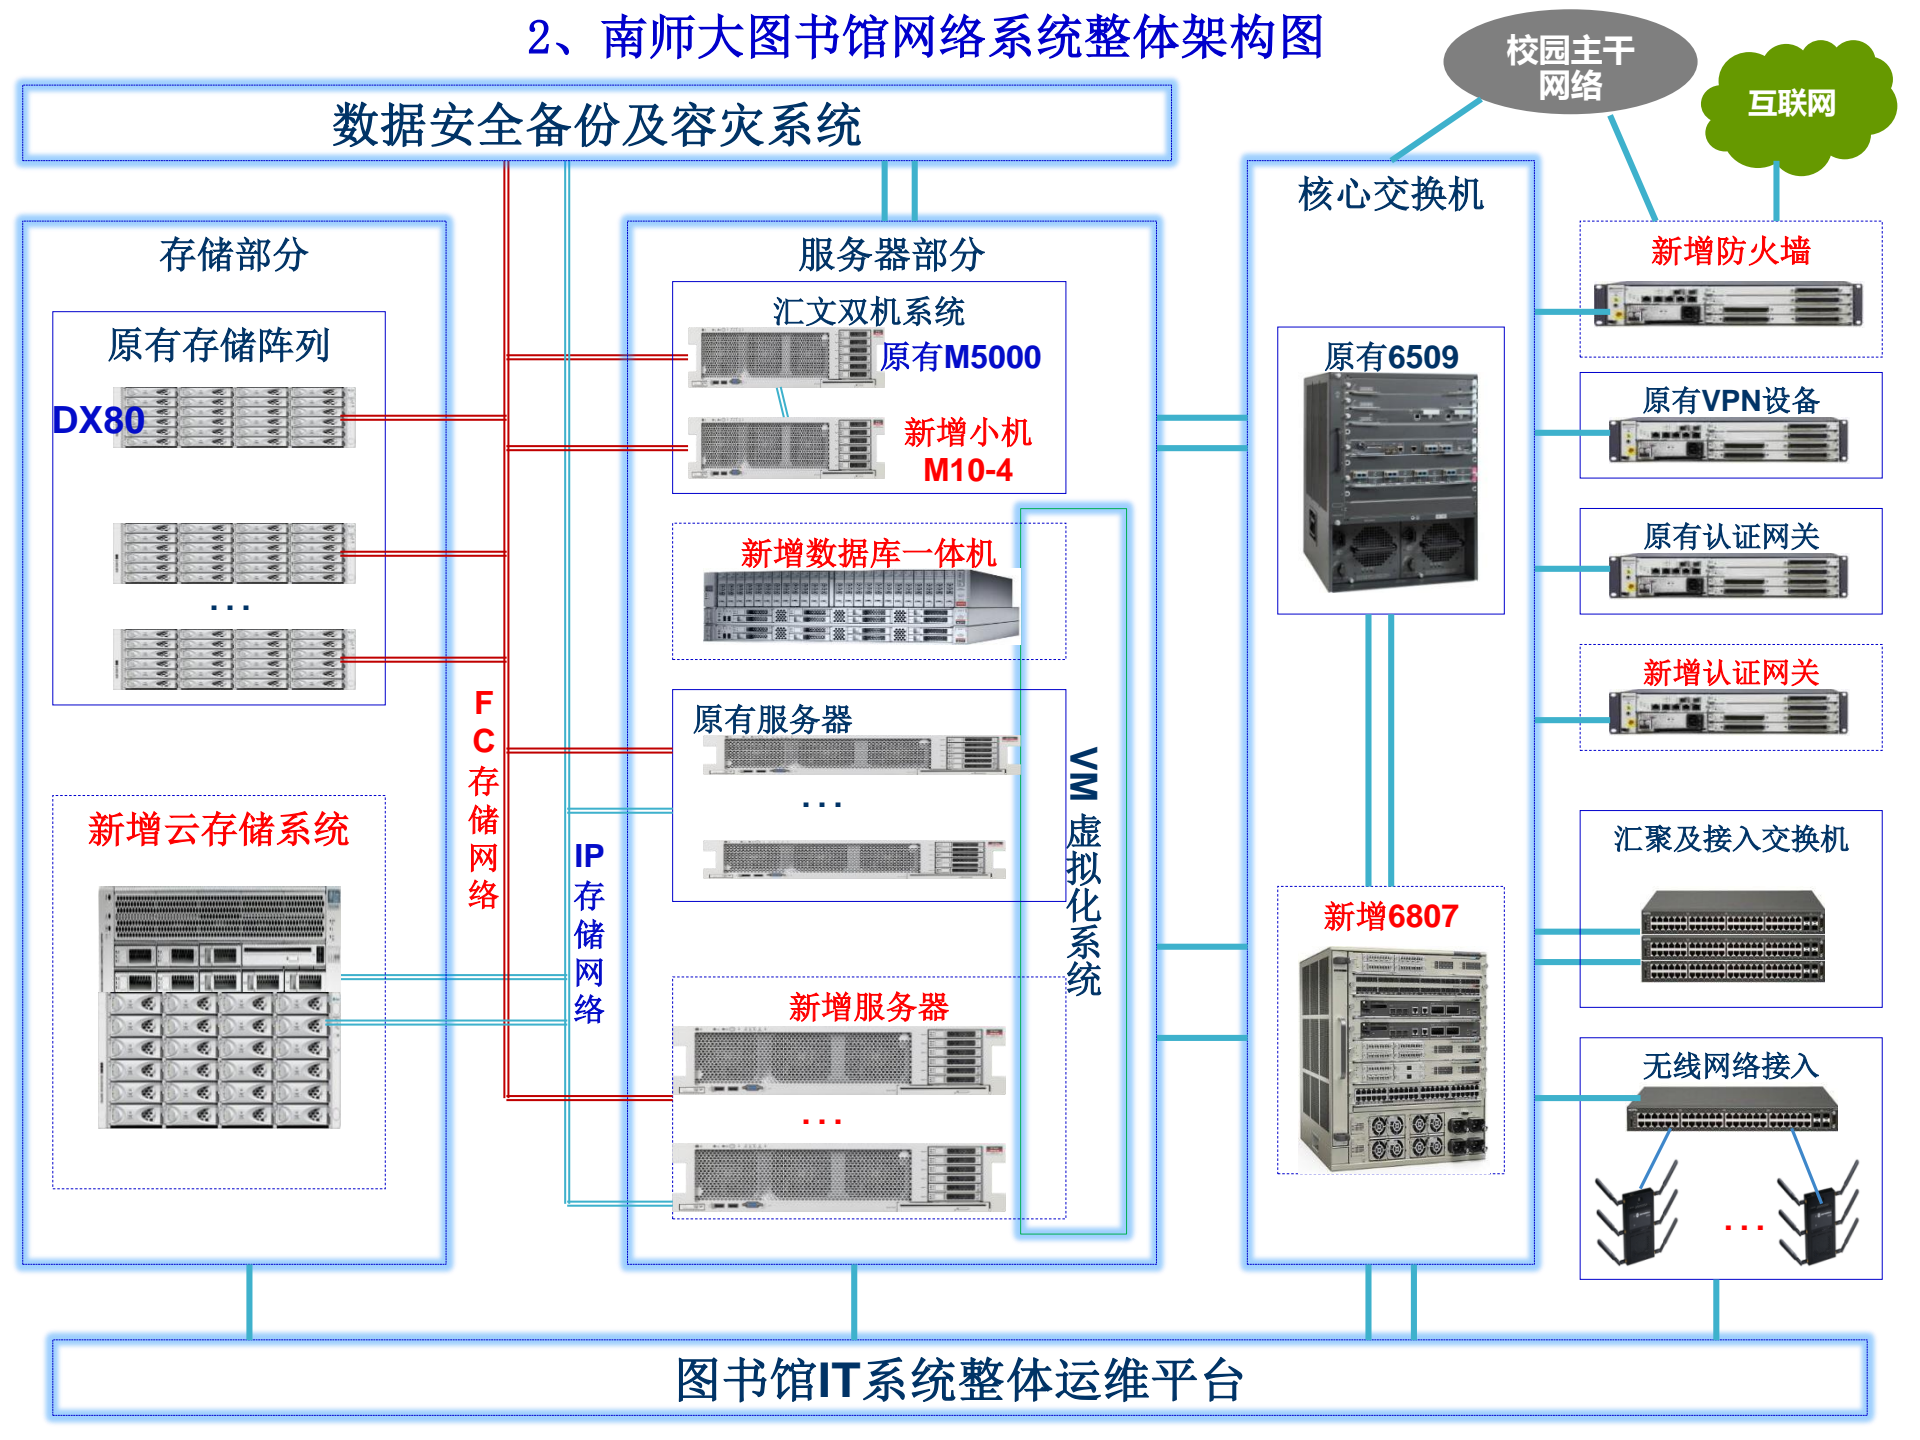

核心交换机

新增防火墙

原有VPN设备

原有认证网关

新增认证网关

汇聚及接入交换机

无线网络接入

存储部分

原有存储阵列

DX80

服务器部分

汇文双机系统

原有M5000

新增小机
M10-4

新增数据库一体机

原有服务器

VM
虚拟化系统

新增服务器

原有6509

新增6807

FC
存储网络

IP
存储网络

新增云存储系统

图书馆IT系统整体运维平台

存储系统

存储部分

原有存储阵列

DX80

FC 存储网络

FC 光纤交换机

连接到服务器的HBA FC存储卡
提供FC存储服务，主要用于存
储结构数据（数据库）

云存储系统