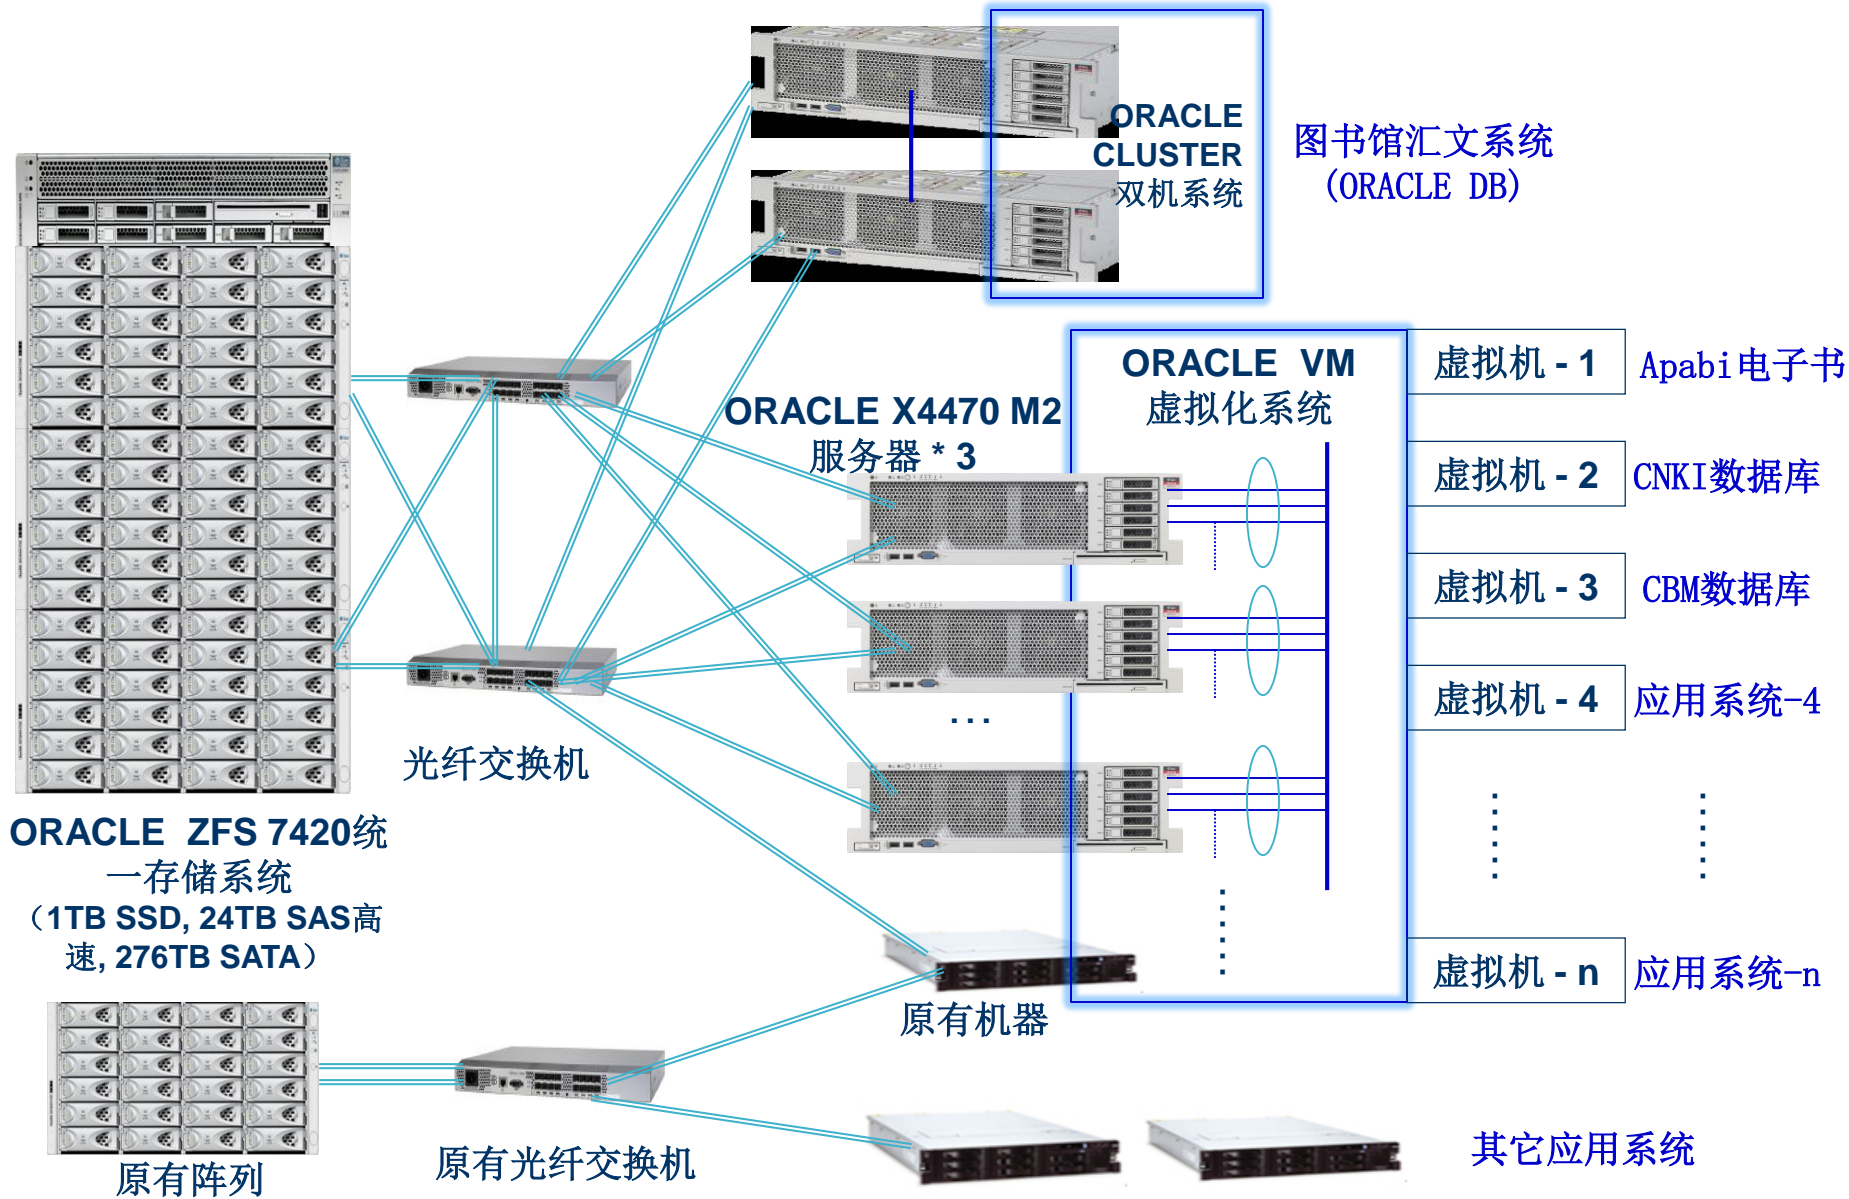

将使用和运行分开，硬件资源集中部署。

案例分享

Ideassoft

1、苏州大学图书馆应用系统整体架构图

2、南师大图书馆网络系统整体架构图

数据安全备份及容灾系统

校园主干网络

互联网

核心交换机

新增防火墙

原有VPN设备

原有认证网关

新增认证网关

汇聚及接入交换机

无线网络接入

存储部分