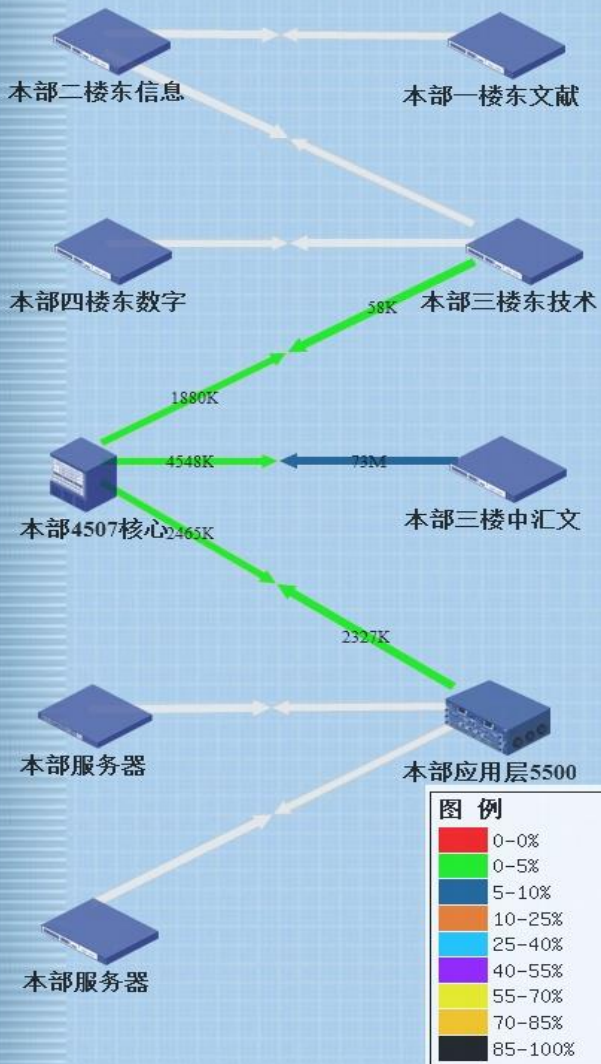

反向代理软件 **Sitesmirror**

智能多路口均衡服务系统 **IWBRS**

代表产品概述

反向代理

反向代理软件 Sitesmirror
——提供校外访问校内资源的便捷途径

解决方案

Ideas反向代理是专为解决国内高校的校外访问校内数字资源方案的产品。

它是网站镜像服务器，集网络代理、信息过滤、访问控制于一身，支持多线路服务。

远程授权访问系统

使用反向代理软件前

使用反向代理软件后

通常应用方式的优势对比

	VPN	普通代理	远程访问软件	反向代理
用户数	X	O	O	O
安全性	X	O	O	O
投资	X	O	X	O
流量负载	X	X	X	O
安装方式	X需要安装	X需要配置	X插件方式	O
用户权限限制	X	X	X	O

反向代理与VPN的关系

技术亮点

网络运维管理系统 INMS

---全方位校园网络及应用监控系统

- ◇主机监控
- ◇机房监控
- ◇网络监控
- ◇应用监控
- ◇实时显示
- ◇ITIL流程
- ◇FLASH拓扑图
- ◇短信提示

网络拓扑图

服务运行状态

迪软运维

主要代理产品介绍

云计算、云存储、云媒体、云传输产品及解决方案

服务器、存储、网络产品