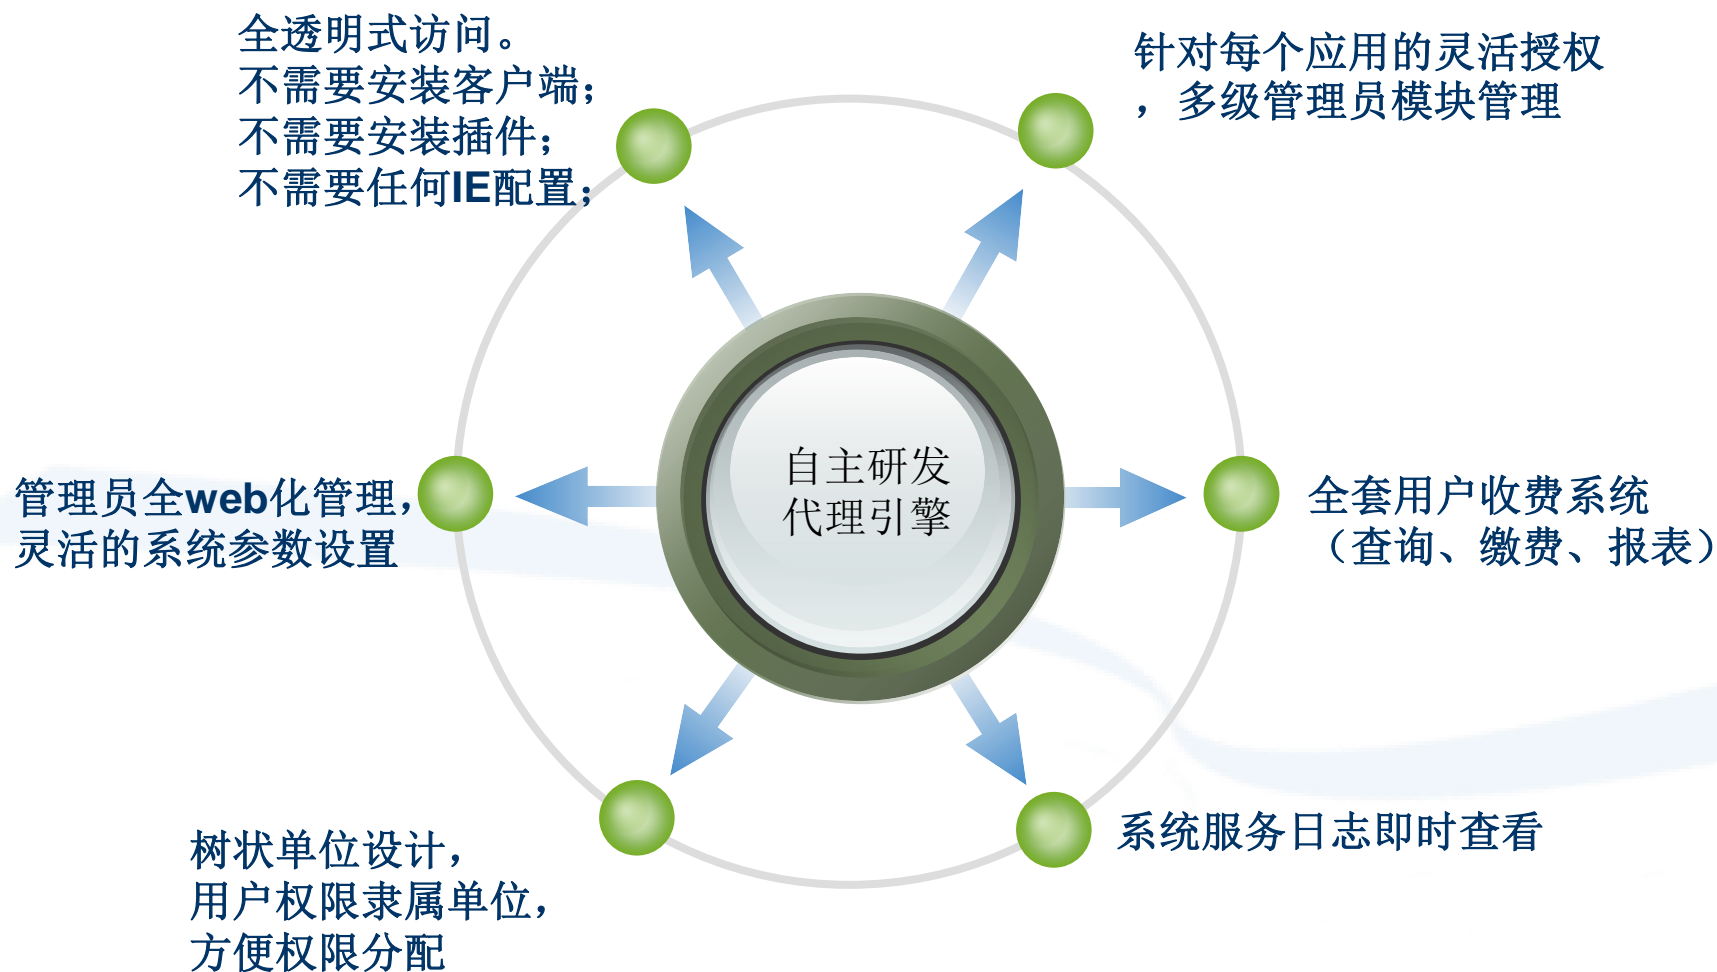

反向代理软件 **Sitesmirror**

智能多路口均衡服务系统 **IWBRS**

代表产品概述

反向代理

反向代理软件 Sitesmirror
——提供校外访问校内资源的便捷途径

解决方案

Ideas反向代理是专为解决国内高校的校外访问校内数字资源方案的产品。

它是网站镜像服务器，集网络代理、信息过滤、访问控制于一身，支持多线路服务。

远程授权访问系统

使用反向代理软件前

使用反向代理软件后

通常应用方式的优势对比

	VPN	普通代理	远程访问软件	反向代理
用户数	X	O	O	O
安全性	X	O	O	O
投资	X	O	X	O
流量负载	X	X	X	O
安装方式	X需要安装	X需要配置	X插件方式	O
用户权限限制	X	X	X	O

反向代理与VPN的关系

技术亮点

网络运维管理系统 INMS

---全方位校园网络及应用监控系统

- ◇主机监控
- ◇机房监控
- ◇网络监控
- ◇应用监控
- ◇实时显示
- ◇ITIL流程
- ◇FLASH拓扑图
- ◇短信提示

网络拓扑图

服务运行状态

迪软运维

主要代理产品介绍

云计算、云存储、云媒体、云传输产品及解决方案

服务器、存储、网络产品