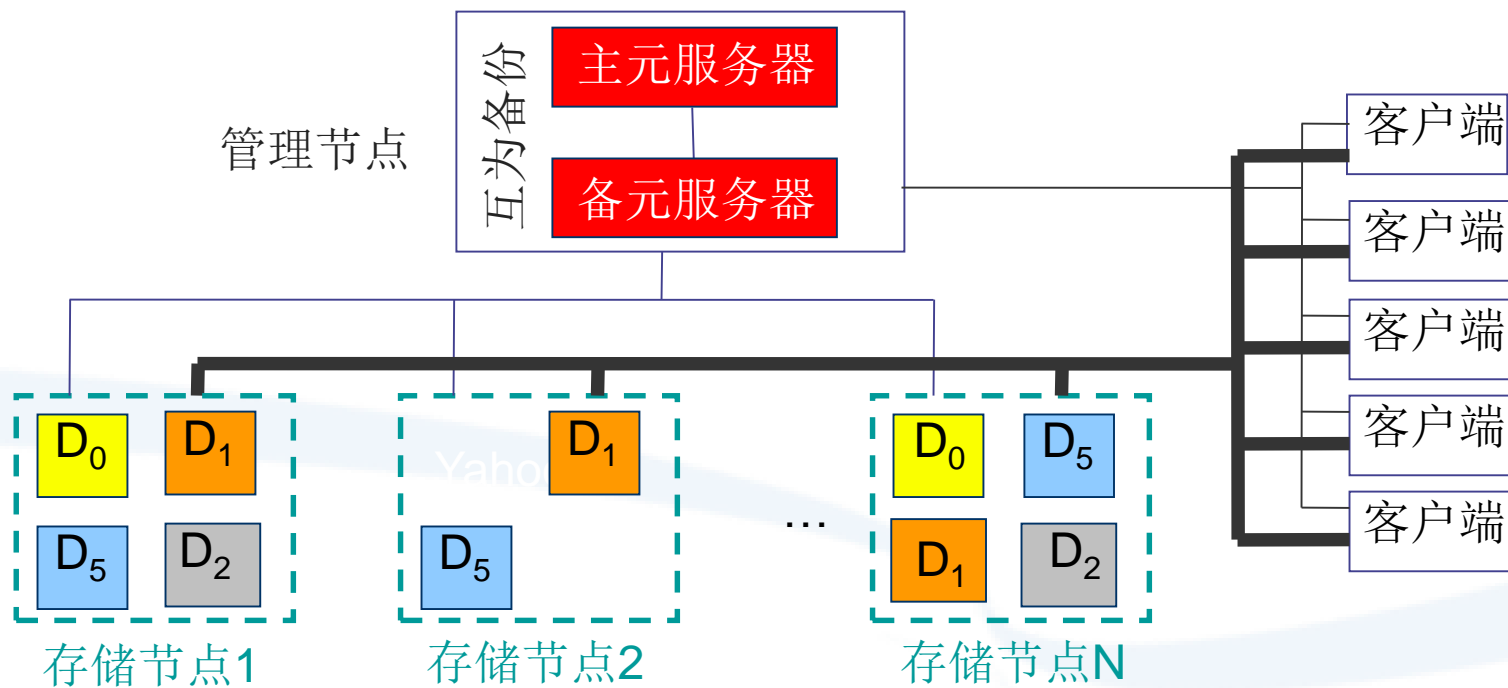

计算机建模

这些数据的特点：

有不可预知的暴发增长

单位时间内极大的数据流量

需要有序的读写

cStor产品架构

超低功耗云存储节点

❖ 网盘产品特点

❖ 1、文件自动同步

网盘产品特点

3、企业群组和组织架构

The screenshot displays the '云创网盘' (Cloud Creation Network Drive) interface. The top navigation bar includes '我的文件' (My Files), '联系人' (Contacts), '账户管理' (Account Management), and '下载客户端' (Download Client). The left sidebar shows a tree view of the organizational structure:

- 企业组织架构 (2)
 - 云创 (2)
 - 存储 (2)
 - 处理 (0)
 - 视频 (0)
 - 硬件 (0)
 - 企业群组 (2)
 - aa (0)
 - bb (0)
 - 个人联系人 (2)
 - aa (2)
 - 未分组 (0)

The main content area is titled '云创 (2)' and features four action buttons: '创建新部门' (Create New Department), '添加新用户' (Add New User), '重命名' (Rename), and '删除部门' (Delete Department). Below these buttons is a table for user management: